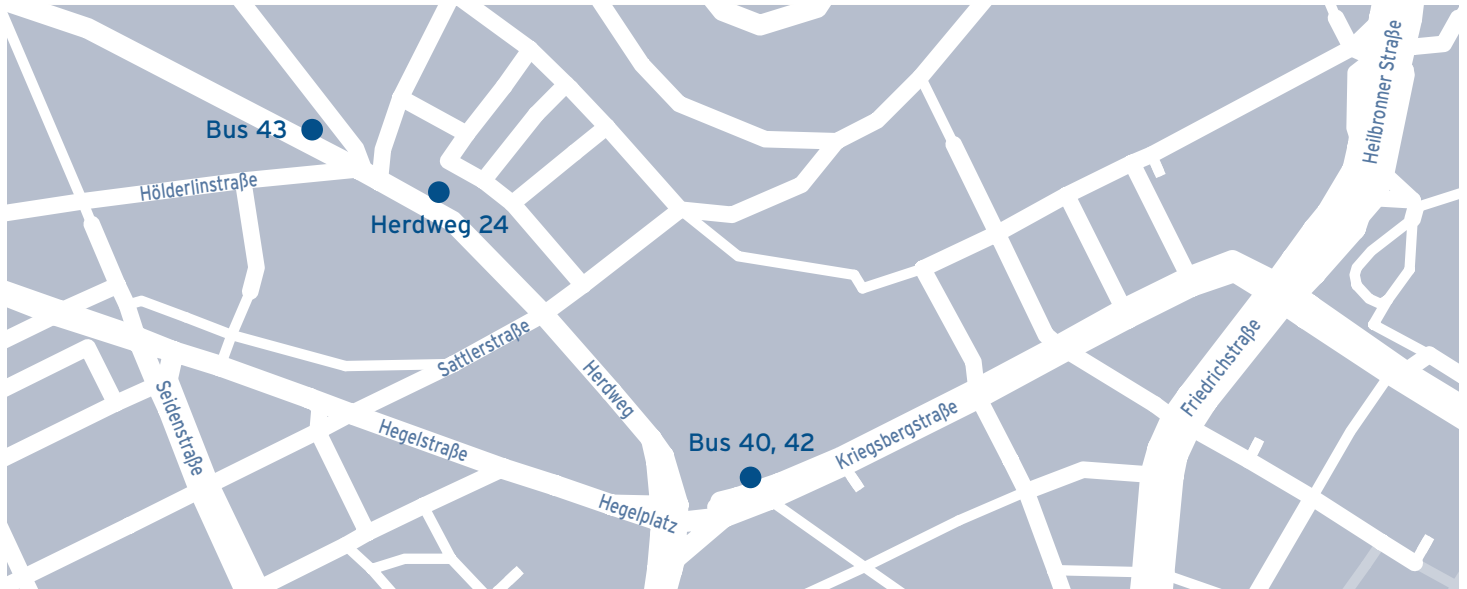

| SO FINDEN SIE ZU UNS

| ANFAHRT MIT DEM PKW

| ÖFFENTLICHE ANFAHRT

| PARKMÖGLICHKEITEN

| KONTAKT

ANFAHRT A8 KARLSRUHE |

Ausfahrt 51 Kreuz Stuttgart + B14 Richtung Stuttgart-Zentrum/Vaihingen + bei Verkehrsampel links Richtung Stuttgart-Nord + rechts in die Lenzhalde einbiegen, geht in den Herdweg über

ANFAHRT A8 MÜNCHEN |

Ausfahrt 52b Stuttgart-Degerloch + B27 Richtung Stuttgart-Zentrum + Die Neue Weinsteige entlang bis zum Charlottenplatz + geradeaus durch den Tunnel Richtung Stuttgart-West + nächste Kreuzung rechts in die Büchsenstraße + geradeaus über den Hegelplatz in den Herdweg

ANFAHRT A81 MANNHEIM |

Ausfahrt 17 Stuttgart-Zuffenhausen + B10 Richtung Stuttgart-Zentrum + Heilbronnerstraße bis S-HBF + rechts in die Kriegsbergstraße einbiegen + am Hegelplatz rechts in den Herdweg

PARKEN |

Parken in der Tiefgarage möglich. Ansonsten sind die Parkmöglichkeiten durch das angrenzende Linden Museum und Klinikum Stuttgart leider oft ausgeschöpft.

ÖFFENTLICHE ANFAHRT |

Stuttgart Hauptbahnhof:
Bus 40 & 42
Haltestelle Hegelplatz